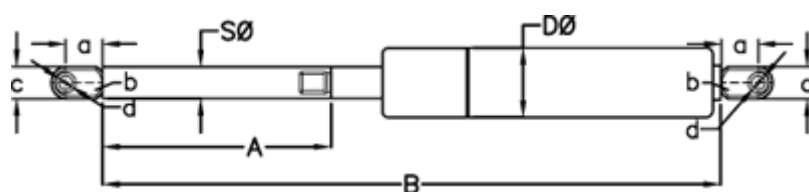

Varenummer: 049055RV0425P1T1

Beskrivelse: Stabilus Lift-O-Mat Gasfjeder 9055RV-P1T1 0425N
03 08 140 0425 - Rustfast AISI 316

Mål

A = 140

a = 18

b = 10

B = 329 +/-2

c = 15

d = 8.1

D Ø = 18

Note = -

S Ø = 8